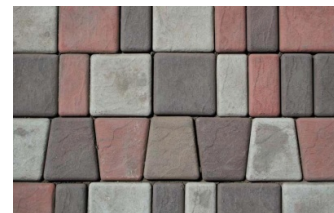

Брук римский серая	1600	45	120*180*60
Брук римский красная	1600	68	120*120*60
		139	120*60*60
		94	120*50*60
Брук римский цветная	1600	94	105*78*60

Плитка, изготовленная методом ВИБРОПРЕССОВАНИЕ

Кирпичик серый	790/850	50	2,8	200*100*45/60	
Кирпичик красный	970/1050				
Кирпичик цветной	1050/1200				

Дополнительные позиции

Фасадная плитка Колотый камень серая	930	31	2,8	267*125 - мал 267*195 - сред 267*330 – бол 160*160 - квад 58*262 - узкий	
Фасадная плитка Колотый камень красная	990	18			
Фасадная плитка Колотый камень цветная	1020	11			
Фасадная плитка Колотый камень глубокий серая	950	38	5,2	457*190	
Фасадная плитка Колотый камень глубокий красная	1050	11			
Фасадная плитка Колотый камень глубокий цветная	1140	68			
Бордю серая	235 р/шт		8,5	500*200*45	
Бордю красная	255 р/шт